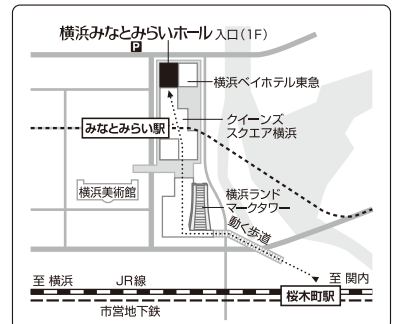

●Miraist Club事務局

045-682-2025 (10:00~18:00)

託児サービスのご案内

生後6ヶ月から学童までのお子様を、お預かりする託児サービスがございます。

●予約制

先着10名様・お一人様2,100円(税別)。公演の3ヶ月前から5日前までの予約受付。

●お問合せ・ご予約

株式会社 明日香(あすか)

045-316-5539

(月~金:9:00~17:00/土:9:00~12:00/日・祝:休)

交通のご案内

- みなとみらい駅(東急東横線直通/みなとみらい線)下車、「クィーンズスクエア横浜連絡口」より徒歩3分
- 桜木町駅(JR浜東北線・根岸線/横浜市営地下鉄)下車、動く歩道からランドマークプラザ経由でクィーンズスクエア横浜1階奥(徒歩12分)

◆やむを得ぬ事情により出演者・曲目等が変更になる場合がございます。あらかじめご了承ください。◆場内に花束などのお持込みをご遠慮いただく場合がございます。◆チケットは如何なる場合(紛失・盗難・破損等)も再発行いたしません。◆お買い求めいただいたチケットは公演中止の場合を除き、変更払い戻しはいたしません。◆公演中止の場合に、旅費等の補償はできません。チケット券面以外は一切ご返金できません。