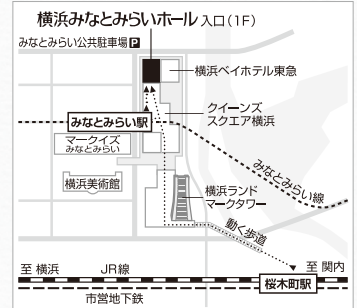

*リズム楽器や音階(ハ長調)の出る楽器を持って
きてね! 歌や手拍子での参加もできるよ!

1回目(13:00開演)

ステージ上でオーケストラと一緒に演奏できるよ!
*2・3階のお友だちはお席で参加できます!

2回目(15:30開演)

赤ちゃんのお父さん、お母さんは、歌や手拍子で演奏に参
加できます♪ *安全のため、1・2・3階共にご自身のお席
での参加となります。

岩村 力 (指揮)

早稲田大学理工学部電子通信学科、
および桐朋学園大学演奏学科を卒
業。マスタープレイヤーズ指揮者コ
ンクール優勝ほか数多くの国際コン
クールにて入賞。これまでにハンガ
リー響、N響等内外のオーケストラを
指揮するなど国際的に活躍していま
す。2000-07年NHK交響楽団アシス
タントコンダクター。2010年より
HPACレジデント・コンダクター。

Miraist Clubのご案内

Miraist Club(みらいすとクラブ)メンバーはホール
主催公演などのチケットの割引、先行発売のサービ
スはもちろん、魅力的な特典をお楽しみいただけま
す。ぜひ資料をご請求ください。

●横浜みなとみらいホールチケットセンター
045-682-2000(10:00~17:00)

託児サービスのご案内

生後6ヶ月から小学生までのお子様を、お預かりする託児
サービスがございます。

- 予約制 先着10名様・お一人様2,100円(税別)。
公演の3ヶ月前から5日前までの予約受付。
- お問合せ・ご予約(通話料無料で携帯電話・PHSからも
ご利用いただけます)。
株式会社 明日香(あすか) 0120-165-115
※フリーダイヤルがつかない場合
03-6912-2125(通話料有料)(月~金:9:00~17:00)

交通のご案内

- みなとみらい駅(東急東横線直通みなとみらい線)下
車、徒歩3分。「クイーンズスクエア横浜連絡口」改札
(地下3階)より左方向。クイーンズスクエア横浜内の
吹き抜けエスカレーター(赤)を1階まで上がり左方
向、クイーンモール左奥。
- 桜木町駅(JR京浜東北線・根岸線/横浜市営地下鉄)
下車、徒歩12分。みなとみらい方面の「動く歩道」か
ら、ランドマークプラザ経由(3階から1階へ)でク
イーンズスクエア横浜、クイーンモール左奥。