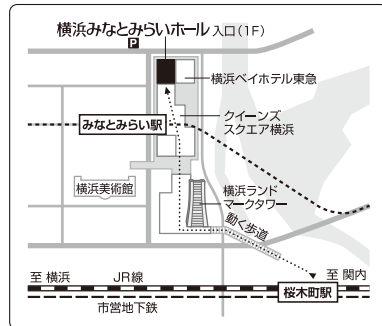

横浜みなとみらいホール 〒220-0012 横浜市西区みなとみらい2-3-6 TEL.045-682-2020 FAX.045-682-2023 <http://www.yaf.or.jp/mmh/index.php>

Miraist Clubのご案内

Miraist Club(みらいすとクラブ)メンバーはホール主催公演などのチケットの割引、先行発売のサービスはもちろん、魅力的な特典を毎月お楽しみいただけます。ぜひ資料をご請求ください。

Miraist Club事務局
045-682-2025 (10:00~18:00)

託児サービスのご案内

生後6ヶ月から学童までのお子様をお預かりする託児サービスがございます。

予約制:先着10名様・お一人様2,100円(税別)。

公演の3ヶ月前から5日前までの予約受付。

【お問合せ・ご予約】株式会社 明日香(あすか)

045-316-5539

(月~金:9:00~17:00/土:9:00~12:00/日・祝:休)

交通のご案内

- みなとみらい駅(東急東横線直通/みなとみらい線)下車、「クイーンズスクエア横浜連絡口」より徒歩3分
- 桜木町駅(JR京浜東北線・根岸線/横浜市営地下鉄)下車、動く歩道からランドマークプラザ経由でクイーンズスクエア横浜1階奥(徒歩12分)

横浜みなとみらいホール
公益財団法人横浜市芸術文化振興財団

横浜銀行 Presents

こども未来ミュージック・プログラム

本物の音楽とのふれあいを通じて、豊かな感性を持つ子ども達を育成したい。