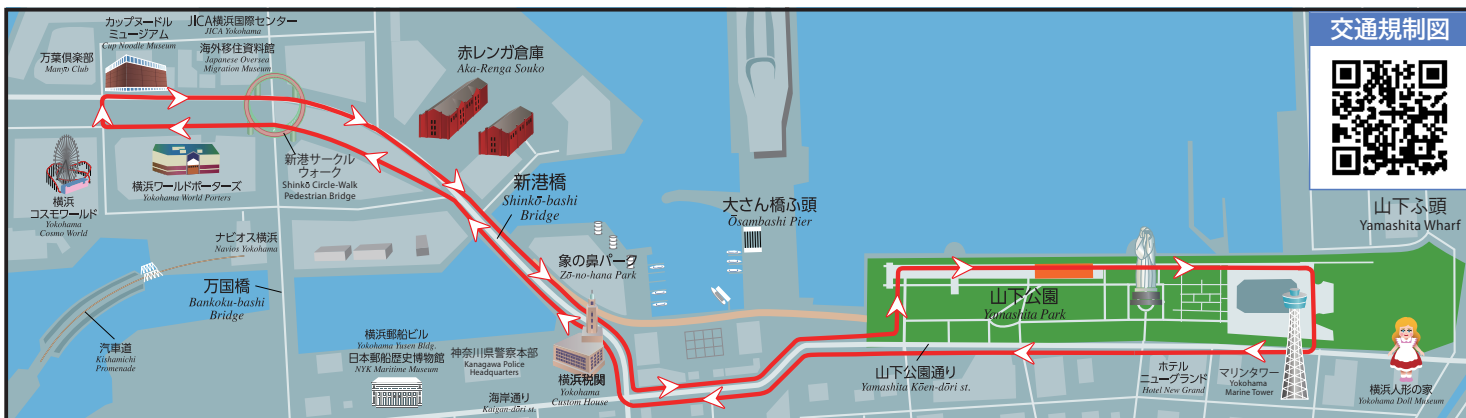

交通規制へのご協力をお願いします。

5月16日・17日にこの方面への車でのお出かけは、できるだけお控えください。

交通規制・う回については、案内看板や現場の警察官、警備員の指示に従ってください。

航空法に基づき、許可等を得ずにコース及び会場周辺で無人航空機(ドローン)を飛行させることはできません。

エリート・エリートパラ 5月16日 土	<h2 style="margin: 0;">規制時間</h2>	<h1 style="margin: 0;">6:30頃～15:20頃</h1> <p style="font-size: small; margin: 0;">※競技進行状況によっては、規制時間が延びる場合があります。</p>
------------------------	----------------------------------	--

みなとみらい21周辺道路、大さん橋、山下公園周辺、国道133号県庁前へは6:30頃～15:20頃まで出入りできません。
※みなとみらいトンネル(山内ふ頭側)は、6:25頃から進入できません。 ※国道133号は混雑が予想されます。

エリート・エリートパラ試走 5月15日 金	<h2 style="margin: 0;">規制時間</h2>	<h1 style="margin: 0;">6:00頃～7:00頃</h1>
--------------------------	----------------------------------	---

エリート大会出場選手のバイクコース試走が行われ、下図コースにおいて、選手通過時に一時的な交通規制が実施されます。
山下公園通りについては7:00頃～7:20頃まで一部車線規制を行います。 ※最新情報は、下記QRコードからご確認ください。

裏面あり

交通規制へのご協力をお願いします。

5月16日・17日にこの方面への車でのお出かけは、できるだけお控えください。

交通規制・う回については、案内看板や現場の警察官、警備員の指示に従ってください。

航空法に基づき、許可等を得ずにコース及び会場周辺で無人航空機(ドローン)を飛行させることはできません。

エイジパラ・エイジグループ
5月17日(日)

規制時間

7:00頃～14:00頃

※競技進行状況によっては、規制時間が延びる場合があります。

山下公園・山下ふ頭周辺へは7:00頃～13:20頃まで出入りできません。

※A突堤及び新山下地区へはA突堤入口交差点、鷗橋入口交差点より出入りできます。

凡例 交通規制区域 広域う回路線 一般車両導線