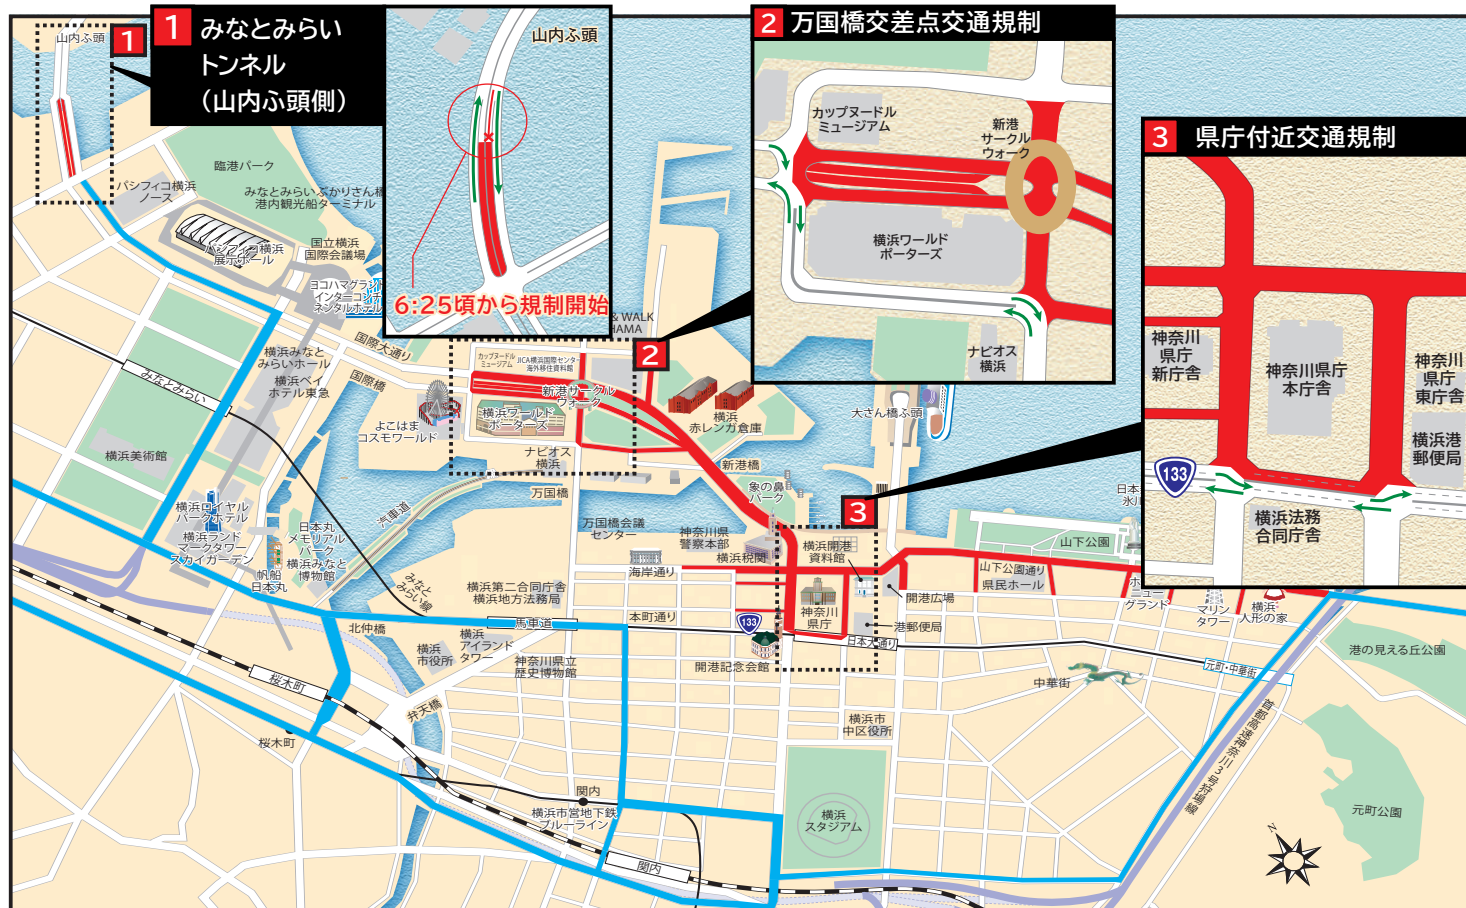

交通規制へのご協力をお願いします。

5月16日・17日にこの方面への車でのお出かけは、できるだけお控えください。

交通規制・う回については、案内看板や現場の警察官、警備員の指示に従ってください。

航空法に基づき、許可等を得ずにコース及び会場周辺で無人航空機(ドローン)を飛行させることはできません。

エリート・エリートパラ 5月16日 土	<h2 style="margin: 0;">規制時間</h2>	<h1 style="margin: 0;">6:30頃～15:20頃</h1> <p style="font-size: small; margin: 0;">※競技進行状況によっては、規制時間が延びる場合があります。</p>
------------------------	----------------------------------	--

みなとみらい21周辺道路、大さん橋、山下公園周辺、国道133号県庁前へは6:30頃～15:20頃まで出入りできません。
※みなとみらいトンネル(山内ふ頭側)は、6:25頃から進入できません。 ※国道133号は混雑が予想されます。

エリート・エリートパラ試走 5月15日 金	<h2 style="margin: 0;">規制時間</h2>	<h1 style="margin: 0;">6:00頃～7:00頃</h1>
--------------------------	----------------------------------	---

エリート大会出場選手のバイクコース試走が行われ、下図コースにおいて、選手通過時に一時的な交通規制が実施されます。
山下公園通りについては7:00頃～7:20頃まで一部車線規制を行います。 ※最新情報は、下記QRコードからご確認ください。

裏面あり

交通規制へのご協力をお願いします。

5月16日・17日にこの方面への車でのお出かけは、できるだけお控えください。

交通規制・う回については、案内看板や現場の警察官、警備員の指示に従ってください。

航空法に基づき、許可等を得ずにコース及び会場周辺で無人航空機(ドローン)を飛行させることはできません。

エイジパラ・エイジグループ
5月17日(日)

規制時間

7:00頃～14:00頃

※競技進行状況によっては、規制時間が延びる場合があります。

山下公園・山下ふ頭周辺へは7:00頃～13:20頃まで出入りできません。

※A突堤及び新山下地区へはA突堤入口交差点、鷗橋入口交差点より出入りできます。

凡例 交通規制区域 広域う回路線 一般車両導線