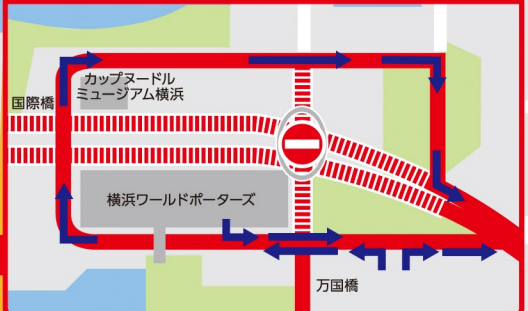

至:国際橋
「パシフィコ横浜前」
交差点から
車両進入禁止

国際橋
完全封鎖
車両・歩行者
通行禁止

サークルウォーク付近
完全封鎖
車両・歩行者
通行禁止

至:国際橋
「さくら通り西」
交差点から
車両進入禁止

至:新港地区
「横浜税関」
交差点から
車両進入禁止

至:新港地区
「海岸通四丁目」
交差点から
車両進入禁止

至:新港地区
「市役所前」交差点から
車両進入禁止

サークルウォーク付近完全封鎖
※封鎖エリアから退出する場合は下記ルートをご通行ください。

【交通規制に関するお問合せ】
みなとみらいスマートフェスティバル実行委員会事務局
TEL:045-227-0806(平日11:00~17:00/規制当日11:00~21:30)
【花火大会に伴う交通渋滞情報(当日)】
(財)日本道路交通情報センター
TEL:050-3369-6614

— 通行規制(車両)
- - - 完全封鎖地区 通行止め(車両・歩行者)
■ 有料観覧エリア(チケットが無いと入場できません)
↻ 右左折規制