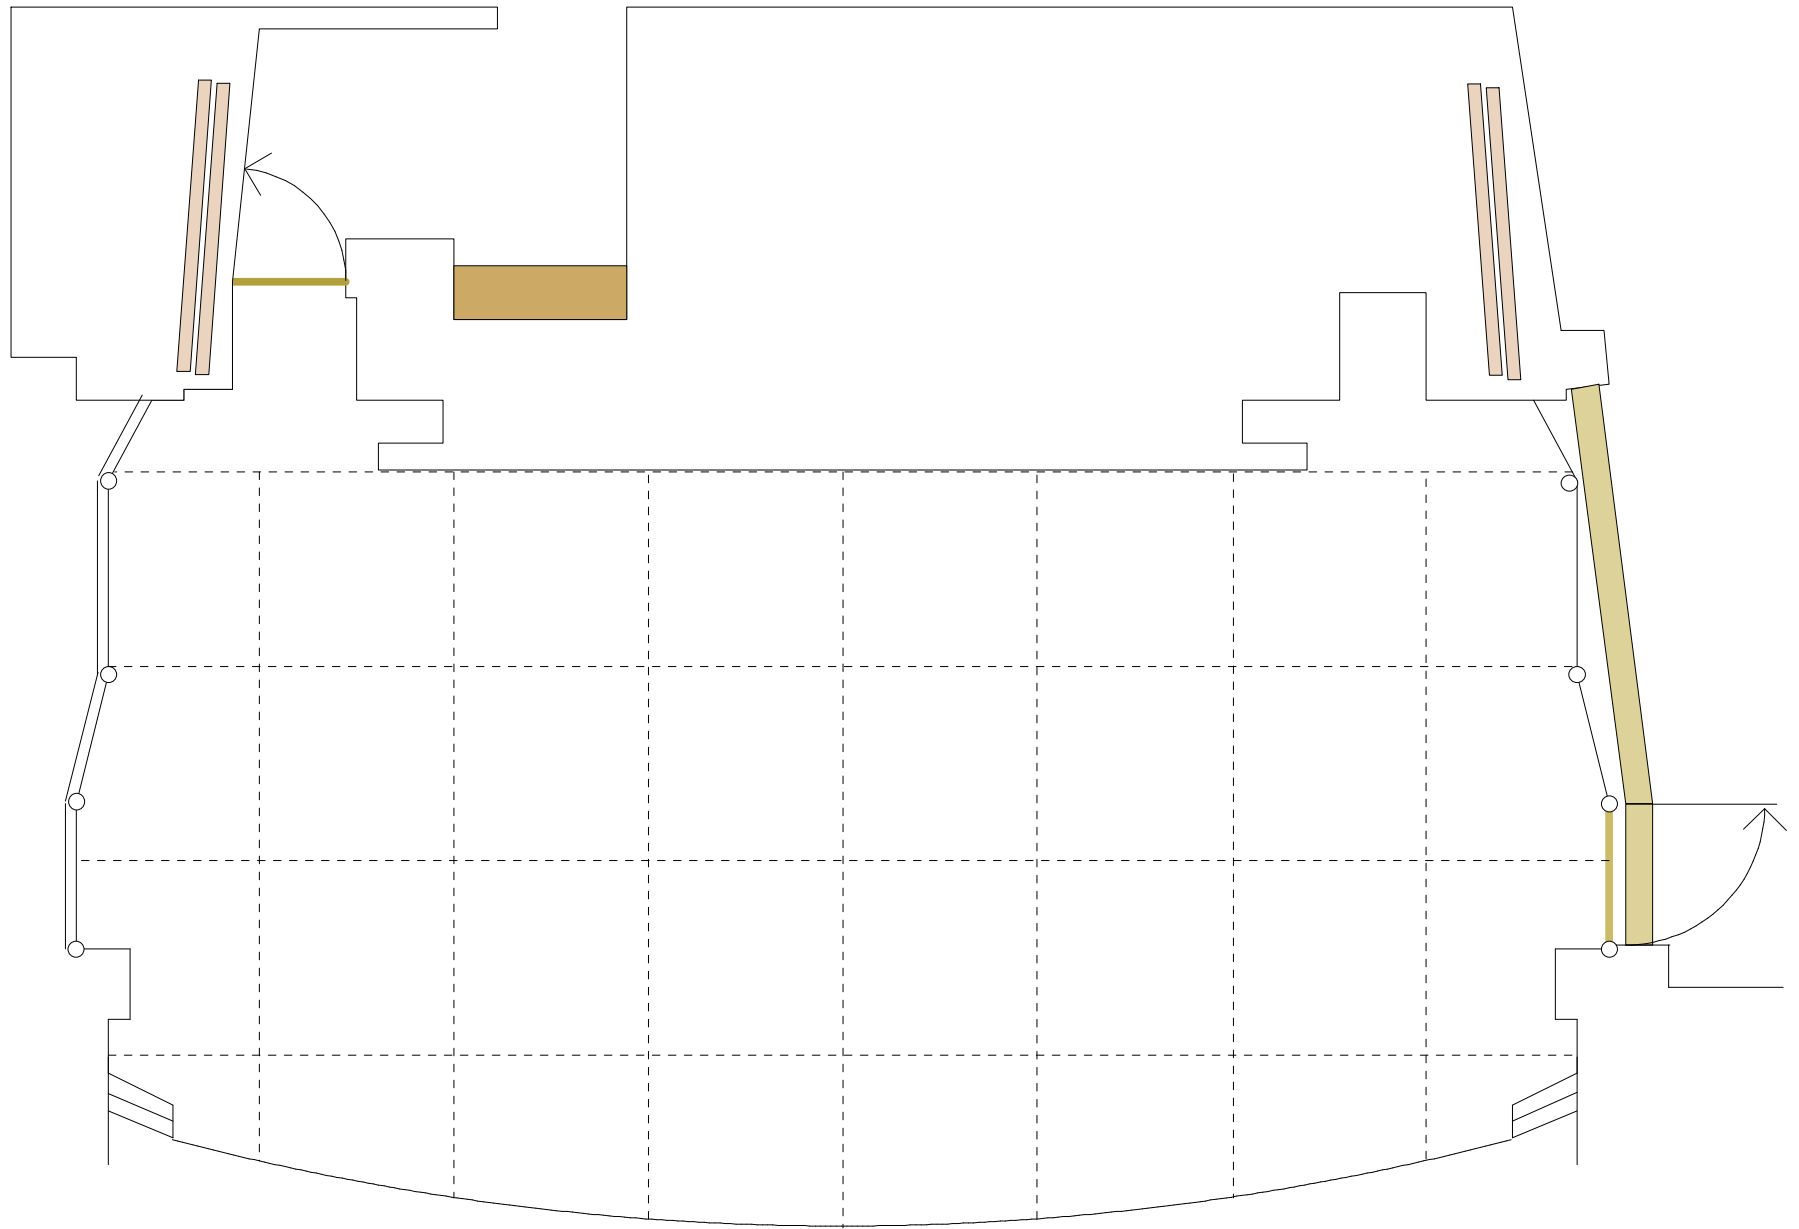

1/70

横浜みなとみらいホール 小ホール平面図