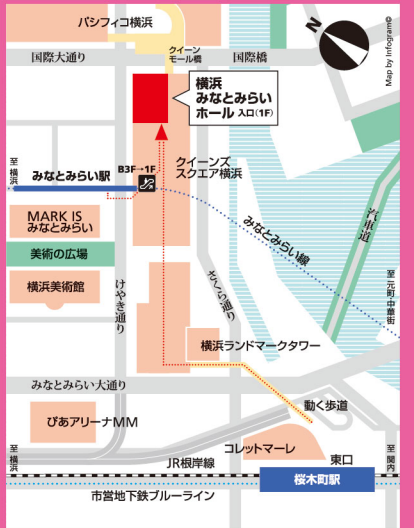

みなとみらい
遊音地
横浜みなとみらいホール
夏のホール
OPEN DAYS

2024. 8月10日

（公益財団法人横浜市芸術文化振興財団）
横浜みなとみらいホール
〒220-0012 横浜市西区みなとみらい2-3-6
Tel.045-682-2020 Fax.045-682-2023
https://yokohama-minatomiraihall.jp
X@yokohamammh