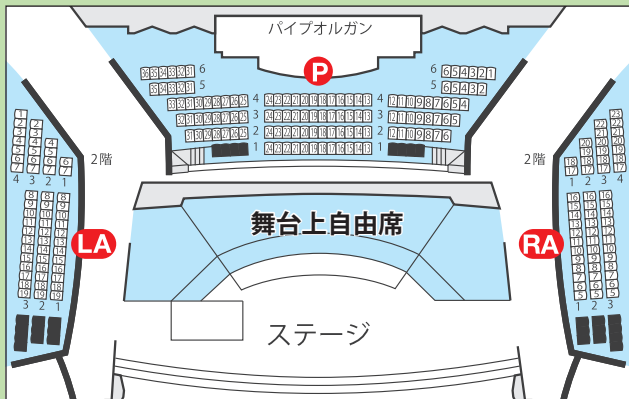

- ピアノ：頼田 恵
- パーカッション：石井喜久子
- 演出・コーディネーター：中村敬一
- 演出助手：雨森あかね 舞台スタッフ：浅谷里美 上荒磯佐和

今までの「おやこオペラ教室」より

2018年《不思議の国のアリス》より

2023年《ヘンゼルとグレーテル》より ©平館平

座席について
本公演は、舞台上自由席と2階指定席(P・LA・RAブロック)がございます。事前にご確認のうえ、ご購入ください。

交通のご案内

- みなとみらい駅(東急横線直通みなとみらい線)下車、徒歩3分。
- 桜木町駅(JR京浜東北線・根岸線/横浜市営地下鉄)下車、徒歩12分。

託児サービスのご案内

生後6か月から12歳(小学生)までのお子様をお預かりいたします。
1名様2,500円〜(税込)

事前予約制(定員10名)/公演の3か月前から3営業日前まで受付

【お問合せ・ご予約】

株式会社明日香 TEL: 0120-165-115
(平日 10:00~17:00)