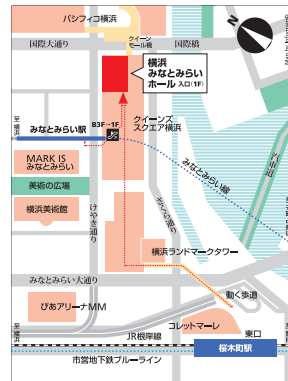

■託児サービス 決定次第、横浜みなとみらいホールウェブサイトにてご案内いたします。

【大規模改修工事に伴う長期休館のお知らせ】 横浜みなとみらいホールは大小ホール天井耐震化と施設の長寿命化、バリアフリー対応を目的とする大規模改修工事に伴い全館休館しており、10月21日に再開館いたします。(仮事務所 〒220-0012 横浜市西区みなとみらい4-3-1 PLOT48)

■交通のご案内

- みなとみらい駅(東急東横線直通みなとみらい線)下車、徒歩3分。「クイーンズスクエア横浜連絡口」改札(地下3階)より左方向。クイーンズスクエア横浜内の吹き抜けエスカレーター(赤)を1階まで上がり左方向、クイーンモール左奥。
- 桜木町駅(JR京浜東北線・根岸線/横浜市営地下鉄)下車、徒歩12分。みなとみらい方面の「動く歩道」から、ランドマークプラザ経由(3階から1階へ)でクイーンズスクエア横浜、クイーンモール左奥。