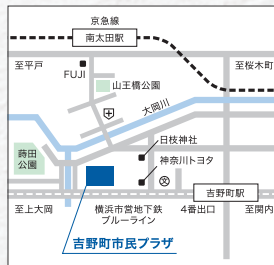

【平成26年度 横浜文化賞文化・芸術奨励賞 受賞者】

7月20日(水) 100%
吉野町市民プラザ

〒232-0014
横浜市区南区吉野町5-26
045-243-9261

交通のご案内

横浜市営地下鉄「吉野町」駅より徒歩3分、
京急線「南太田」駅より徒歩7分

7月21日(木) 50%
藤原洋記念ホール
(慶應義塾日吉キャンパス協生館)

〒223-8526
横浜市港北区日吉四丁目1番1号
045-564-2500

交通のご案内

東急東横線・東急目黒線・横浜市営地下鉄
グリーンライン「日吉」駅より徒歩1分

各会場の収容率について 「横浜18区コンサート 第II期」については、収容率を一律に定員50%ではなく、可能な限り100%以内として、チケットを販売いたします。会場によって、収容率が異なりますので、予めご了承ください。なお、新型コロナウイルス感染症の状況および、「横浜市文化施設における新型コロナウイルス感染症ガイドライン」に基づき、収容率が変更になる場合がございます。何卒ご理解賜りますようお願い申し上げます。

100% 会場定員100%以内の収容率で実施 50% 会場定員50%以内の収容率で実施 (発売時に定員に制限を設ける公演については、収容率の緩和によりチケットの追加販売を行う場合がございます)

「横浜18区コンサート 第II期」公演ラインナップ

《各回15:00開演(14:30開場)》

11区 12区

発売中

4/26(火) 戸塚区民文化センター
さくらプラザ・ホール
4/27(水) はまぎんホール
ヴィアマレ