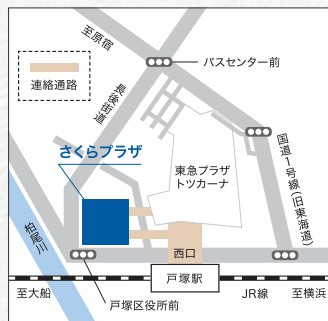

交通のご案内

JR・横浜市営地下鉄線「戸塚」駅西口より徒歩3分 / 戸塚区総合庁舎内4階

西区 4月27日(水) 50%

はまぎんホール ヴィアマーレ

〒220-8611
横浜市西区みなとみらい3丁目1番1号
045-225-2173

交通のご案内

JR・横浜市営地下鉄線「桜木町」駅より徒歩5分(動く歩道利用)、
みなとみらい線「みなとみらい」駅より徒歩7分