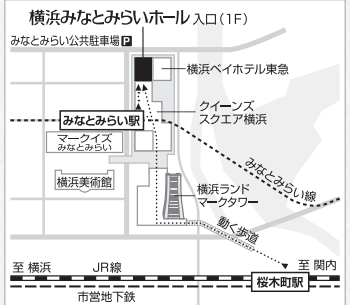

Miraist Club(みらいすとクラブ)メンバーはホール主催公演などのチケットの割引、先行発売のサービスはもちろん、魅力的な特典をお楽しみいただけます。ぜひ資料をご請求ください。

●Miraist Club事務局
045-682-2025 (10:00~17:00)

託児サービスのご案内

生後6ヶ月から小学生までのお子様を、お預かりする託児サービスがございます。

●予約制
先着10名様・お一人様2,100円(税別)。
公演の3ヶ月前から5日前までの予約受付。

●お問合せ・ご予約(通話料無料で携帯電話・PHSからご利用いただけます。)
株式会社 明日香(あすか) 0120-165-115
(月~金:9:00~17:00/土:9:00~12:00/日祝:休)

交通のご案内

●みなとみらい駅(東急東横線直通みなとみらい線)下車、徒歩3分。[フイーンズスクエア横浜連絡口]改札(地下3階)より左方向。フイーンズスクエア横浜内の吹き抜けエスカレーター(赤)を1階まで上がり左方向、クイーンモール左奥。

●桜木町駅(JR京浜東北線・根岸線/横浜市営地下鉄)下車、徒歩12分。みなとみらい方面の「動く歩道」から、ランドマークプラザ経由(3階から1階へ)でフイーンズスクエア横浜、クイーンモール左奥。

◆やむを得ぬ事情により出演者・曲目等が変更になる場合がございます。あらかじめご了承ください。◆チケットは如何なる場合(紛失・盗難・破損等)も再発行いたしません。◆お買い求めいただいたチケットは公演中止の場合を除き、変更払い戻しはいたしません。◆公演中止の場合に、旅費等の補償はできません。チケット券面額以外は一切ご返金できません。