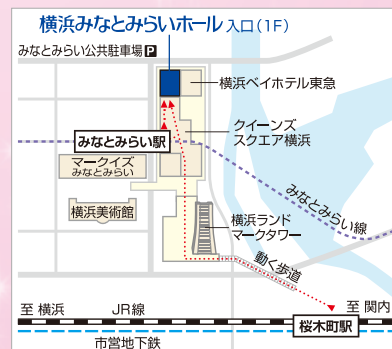

ヨコハマ・コドモ・アートナビ

市内文化施設で開催する子どものための催しを紹介しています。
(公益財団法人 横浜市芸術文化振興財団)

横浜みなとみらいホール

[公益財団法人 横浜市芸術文化振興財団]

〒220-0012 横浜市西区みなとみらい2-3-6 Tel:045-682-2020 Fax:045-682-2023

http://www.yaf.or.jp/mmh/index.php @yokohamammh