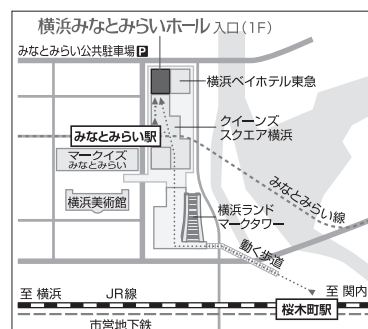

■託児サービス

生後6ヶ月から小学生までのお子様を、お預かりする託児サービスがございます。予約制:先着10名様・お一人様2,100円(税別)。公演の3ヶ月前から5日前までの予約受付。

【お問合せ・ご予約】 株式会社 明日香 0120-165-115 通話料無料で携帯電話・PHSからもご利用いただけます。※フリーダイヤルがつかない場合03-6912-2125(通話料有料) (月~金:9:00~17:00)

Miraist Club のご案内 メンバーはホール主催公演などのチケットの割引、先行横浜みなとみらいホール チケットセンター 発売のサービスはもちろん、魅力的な特典をお楽しみいただけます。ぜひ資料をご請求ください。 **045-682-2000**(10:00~17:00)

■交通のご案内

●みなとみらい駅(東急東横線直通みなとみらい線)下車、徒歩3分。「クイーンズスクエア横浜連絡口」改札(地下3階)より左方向。クイーンズスクエア横浜内の吹き抜けエスカレーター(赤)を1階まで上がり左方向、クイーンモール左奥。

●桜木町駅(JR京浜東北線・根岸線/横浜市営地下鉄)下車、徒歩12分。みなとみらい方面の「動く歩道」から、ランドマークプラザ経由(3階から1階へ)でクイーンズスクエア横浜、クイーンモール左奥。

横浜みなとみらいホール 〒220-0012横浜市西区みなとみらい2-3-6 TEL:045-682-2020 FAX:045-682-2023