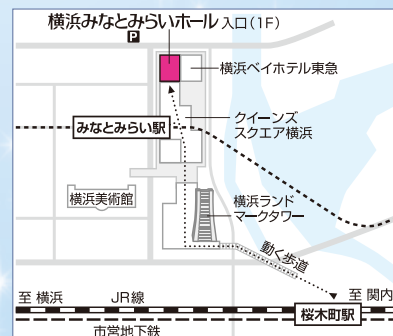

ヨコハマ・コドモ・アートナビ

市内文化施設で開催する
子どもための催しを
紹介いたします。
(公益財団法人
横浜市芸術文化振興財団)

横浜みなとみらいホール

[公益財団法人 横浜市芸術文化振興財団]

〒220-0012 横浜市西区みなとみらい2-3-6 Tel:045-682-2020 Fax:045-682-2023

http://www.yaf.or.jp/mmh/index.php @yokohamammh