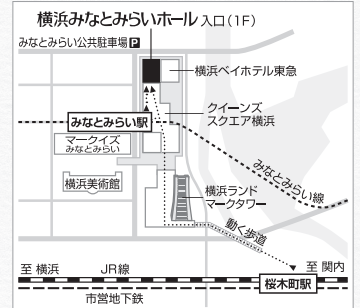

Miraist Clubのご案内

Miraist Club(みらいすとクラブ)メンバーはホール
主催公演などのチケットの割引、先行発売のサービ
スはもちろん、魅力的な特典をお楽しみいただけま
す。ぜひ資料をご請求ください。

●横浜みなとみらいホールチケットセンター
045-682-2000(10:00~17:00)

託児サービスのご案内

生後6ヶ月から小学生までのお子様を、お預かりする託児
サービスがございます。

●予約制 先着10名様・お一人様2,100円(税別)。
公演の3ヶ月前から5日前までの予約受付。

●お問合せ・ご予約(通話料無料で携帯電話・PHSからも
ご利用いただけます)。
株式会社 明日香(あすか) 0120-165-115
※フリーダイヤルがつかない場合
03-6912-2125(通話料有料)(月~金:9:00~17:00)

交通のご案内

●みなとみらい駅(東急東横線直通みなとみらい線)下
車、徒歩3分。「クイーンズスクエア横浜連絡口」改札
(地下3階)より左方向。クイーンズスクエア横浜内の
吹き抜けエスカレーター(赤)を1階まで上がり左方
向、クイーンモール左奥。
●桜木町駅(JR京浜東北線・根岸線/横浜市営地下鉄)
下車、徒歩12分。みなとみらい方面の「動く歩道」か
ら、ランドマークプラザ経由(3階から1階へ)でク
イーンズスクエア横浜、クイーンモール左奥。