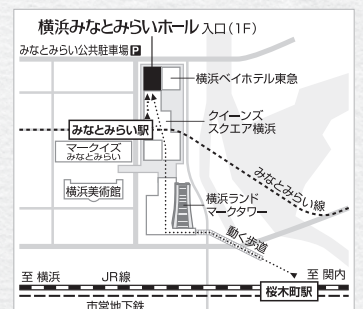

美術の好きな子ども達50名が、「こどもの日コンサート」に向けて『平和』をテーマにタテ6mヨコ16mの大きな絵を『壁画』に見立て描きます。『壁画』総指揮は、横浜博覧会、2002FIFAワールドカップ開催時ほか、横浜市の海外の姉妹都市を中心に、子ども達の壁画制作を数多く指導してきた画家の西森禎子 (にしもり・ていこ) 先生。コンサートでこの絵を紹介するとともに、終演後、東京2020 オリンピック・パラリンピックのレガシーとして、横浜みなとみらいホール3F客席ホワイエの大きな壁に飾ります。

制作会場提供: 横浜市立中和田小学校

Miraist Clubのご案内

Miraist Club (みらいすとクラブ)メンバーはホール主催公演などのチケットの割引、先行発売のサービスはもちろん、魅力的な特典をお楽しみいただけます。ぜひ資料をご請求ください。

- 横浜みなとみらいホールチケットセンター  
045-682-2000 (10:00~17:00)

託児サービスのご案内

全公演を対象に、お子様を安心してお預けいただける「託児サービス」を提供しています。ホールと同じ建物内、地下1階に託児室を設け、専門のスタッフを配し、小さなお子様がいらっしゃる皆様にも安心してゆっくりコンサートを楽しんでいただける環境をサポートしています。

- 詳細、お問合せ・ご予約については、横浜みなとみらいホールウェブサイトをご覧ください。  
<https://mmh.yafjp.org/mmh/about/child.php>

交通のご案内

- みなとみらい駅 (東急東横線直通みなとみらい線) 下車、徒歩3分。[クイーンズスクエア横浜連絡口]改札 (地下3階)より左方向、クイーンズスクエア横浜内の吹き抜けエスカレーター (赤)を1階まで上がり左方向、クイーンモール左奥。
- 桜木町駅 (JR 京浜東北線・根岸線/横浜市営地下鉄) 下車、徒歩12分。みなとみらい方面の「動く歩道」から、ランドマークプラザ経由 (3階から1階へ) でクイーンズスクエア横浜、クイーンモール左奥。