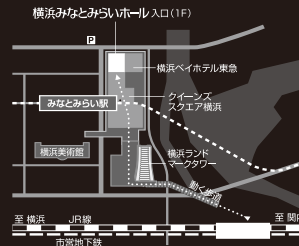

▶交通のご案内

◆みなとみらい駅(東急東横線直通みなとみらい線)

下車、徒歩3分。「クイーンズスクエア横浜連絡口」

改札(地下3階)より左方向。クイーンズスクエア横浜内の吹抜けエスカレーター(赤)を1階まで上がり左方向、クイーンモール左奥。