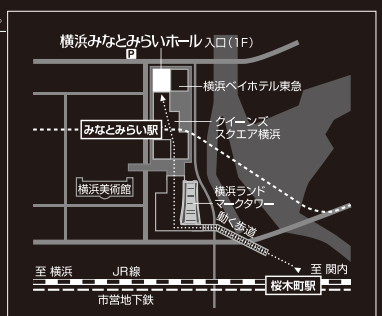

▶お問合せ・お申込み：NHK文化センター横浜ランドマーク教室 Tel:045-224-1110

*未就学のお子様の同伴、入場はご遠慮ください。*やむを得ぬ事情により、出演者や内容が変更となる場合がございます。あらかじめご了承ください。*場内に花束などのお持込をご遠慮いただく場合がございます。

横浜みなとみらいホール友の会 Miraist Club のご案内
 Miraist Club（みらいすクラブ）メンバーはホール主催公演などのチケット割引、先行発売のサービスはもちろん、魅力的な特典を毎月お楽しみいただけます。ぜひ資料をご請求ください。Miraist Club事務局045-682-2025（10時～18時）

託児サービス 生後6ヶ月から学童までのお子様を、お預かりするサービスです。

【予約制】先着10名様・お一人様2,000円。

公演の3ヶ月前から5日前までの予約受付。

お問合せ・ご予約 ●「アンティ」045-423-2431 <http://www.aunty-i.com>
 （月～金／9時～17時 土／9時～13時 日・祝／休）

交通のご案内

みなとみらい駅 ●東急東横線直通みなとみらい線…下車、徒歩3分
 「クイーンズスクエア横浜連絡口」改札（地下3F）より左方向。クイーンズスクエア横浜内の吹抜けエスカレーター（赤）を1Fまで上がり左方向、クイーンモール左奥。

桜木町駅 ●JR京浜東北線・根岸線／横浜市営地下鉄…下車、徒歩12分
 みなとみらい方面の「動く歩道」から、ランドマークプラザ経由（3Fから1Fへ）でクイーンズスクエア横浜、クイーンモール左奥。

駐車場

□ みなとみらい公共駐車場 ● パシフィコ横浜地下…1200台／30分270円
 *ご来場のお客様のために、みなとみらい公共駐車場（パシフィコ横浜地下）の割引券をご用意しております。*週末・祝日は混雑いたしますので、ご注意ください。