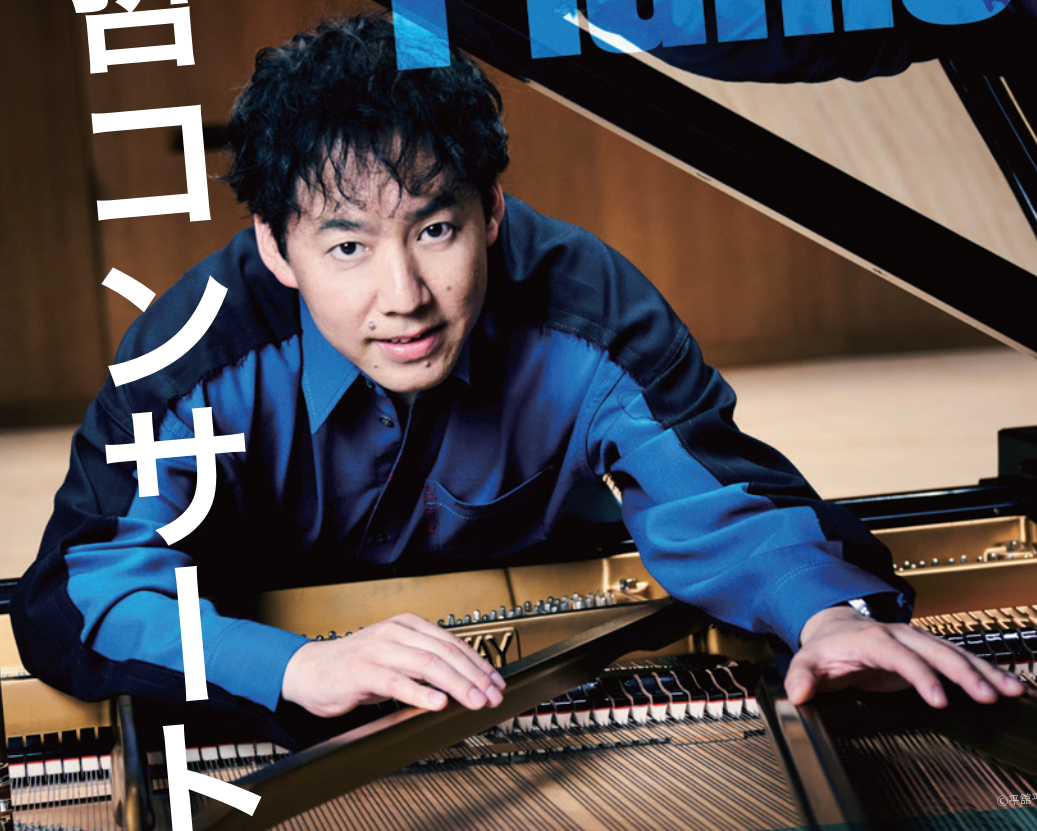

# Brilliant Jazz Pianist

## 塩谷 哲コンサート

躍動するリズムとハーモニー  
圧巻のパフォーマンスで繰り広げる

特別ゲスト **沖 仁** (フラメンコ・ギター)  
みなとみらいSuper Big Band (中高生ビッグバンド)

2024年 **8月17日(土)**  
16:00開演 (15:20開場)  
横浜みなとみらいホール 大ホール

●チケット料金  
全席指定 4,000円  
65歳以上の方・障がい者手帳をお持ちの方\* 3,500円  
学生 2,000円  
\*横浜みなとみらいホールチケットセンター電話及び窓口のみ取扱い

## 沖 仁 (フラメンコ・ギター) OKI Jin, Flamenco Guitar

幼少の頃より尺八、ピアノ、ドラム、ベースを経て14歳でエレキギターに出会い後にカナダでクラシックギターを学ぶ。フラメンコギターを岡弘詞、伊藤日出夫、セラニート各氏に師事する。その後日本とスペインを往復し、生活の中のフラメンコを吸収しながら20代を過ごす。日本フラメンコ協会新人公演にて奨励賞受賞。2006年メジャーデビュー。2010年、スペインのフラメンコギター国際コンクール国際部門で日本人初の優勝。その様子を密着取材したTBS系「情熱大陸」で大きな反響を呼ぶ。フジテレビ系「ヨルタモリ」ではバーの常連客として出演。以降フラメンコギターの教則本を出版、EXILEへのシングル曲提供など、執筆、プロデュース、作曲に力を入れる。ステージ活動は、自身のソロを始め各ジャンルのトップアーティストとのコラボやオーケストラとの共演、バレエ、長唄、能との共演など多岐に渡る。