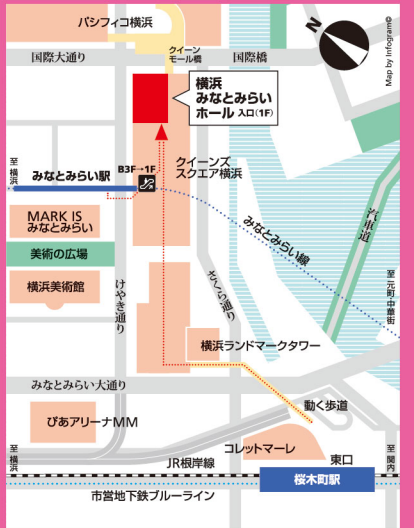

●みなとみらい駅(東急東横線直通/みなとみらい線)「クイーンズスクエア横浜連絡口」より徒歩3分
●桜木町駅(RJ東横線・根岸線/横浜市営地下鉄) 動く歩道からランドマークプラザ経由で徒歩12分

各回小ホールで楽しい
ミニコンサートつき

さいごに小ホールに移動して
みんなで一緒に演奏を聴くよ

対象:0歳、1歳、2歳
(授乳室もあります)
おむつ替できます

乳幼児期の音楽体験をお手伝いします。発育年齢に合わせた、楽しいプログラムです♥

《参加料/全席自由》

1人 500円

※お子様についても
チケットが必要です

■ チケット取扱い・お問合せ

◎ 横浜みなとみらいホールチケットセンター

WEB <http://minatomirai.pia.jp>

電話・窓口 045-682-2000 (電話10:00~17:00/窓口11:00~19:00 休館日・保守点検日を除く)

下記につきまして、予めご了承ください

*やむを得ぬ事情により出演者・曲目等が変更になる場合がございます。 *お買い求めいただいたチケットは公演中止の場合を除き、払い戻しはいたしません。

■ チケット発売日

インターネット先行 5月21日(火)

一般発売 5月25日(土)

車いす席をご希望の方は、横浜みなとみらいホールチケットセンター(電話・窓口)にてお申込みください。